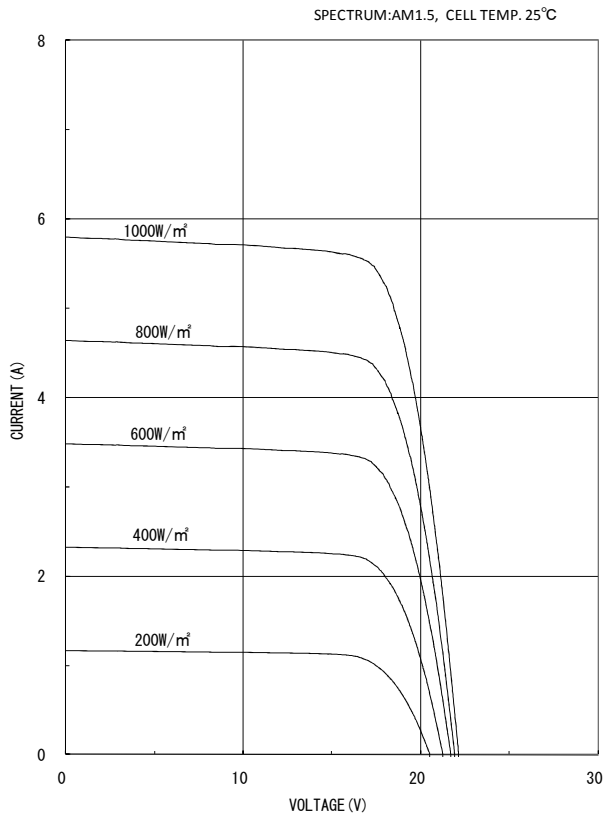

太陽電池モジュールKD95SX-RPの電流-電圧特性の温度依存性

太陽電池モジュールKD95SX-RPの最大出力、開放電圧、短絡電流、最大出力動作電圧、最大出力動作電流の温度依存性

太陽電池モジュールKD95SX-RPの電流-電圧特性の照度依存性

太陽電池モジュールKD95SX-RPの短絡電流、開放電圧の照度依存性