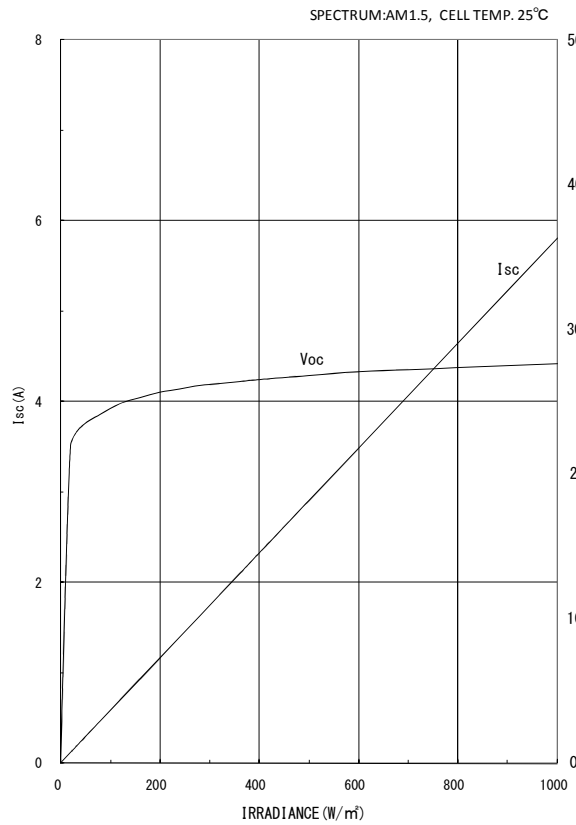

太陽電池モジュールKD95SX-RPの電流-電圧特性の温度依存性

太陽電池モジュールKD95SX-RPの最大出力、開放電圧、短絡電流、最大出力動作電圧、最大出力動作電流の温度依存性

太陽電池モジュールKD95SX-RPの電流-電圧特性の照度依存性

太陽電池モジュールKD95SX-RPの短絡電流、開放電圧の照度依存性