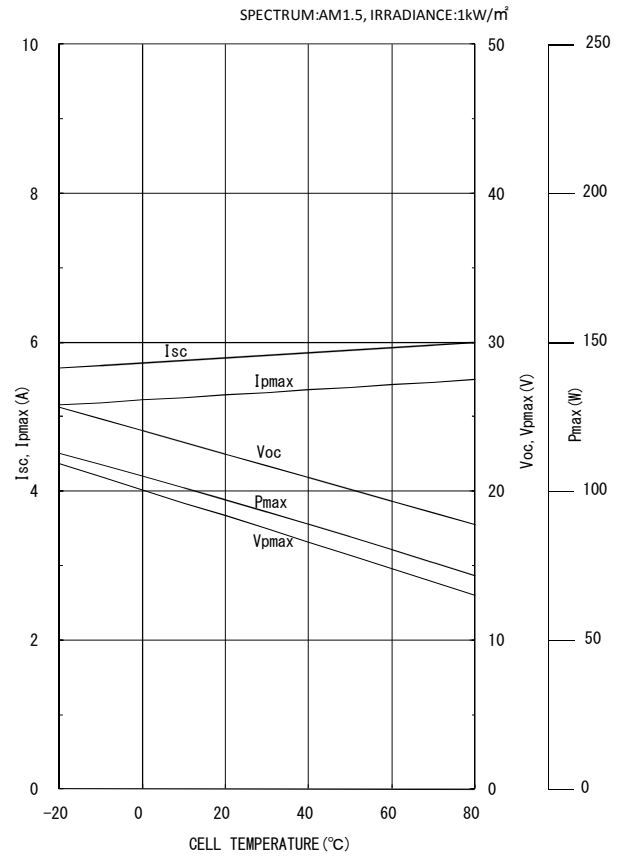

太陽電池モジュールKD95SX-RPの電流-電圧特性の温度依存性

太陽電池モジュールKD95SX-RPの最大出力、開放電圧、短絡電流、最大出力動作電圧、最大出力動作電流の温度依存性

太陽電池モジュールKD95SX-RPの電流-電圧特性の照度依存性

太陽電池モジュールKD95SX-RPの短絡電流、開放電圧の照度依存性