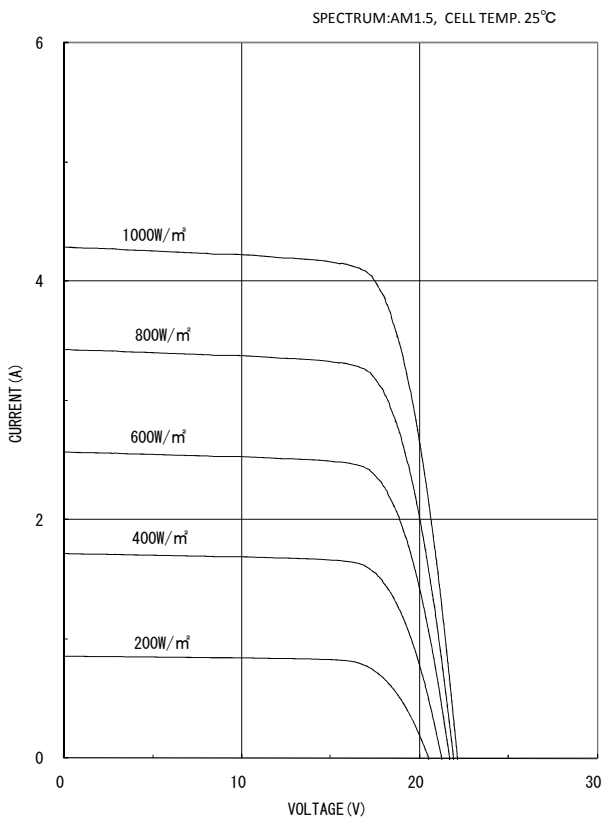

太陽電池モジュールKD70SX-RPの電流-電圧特性の温度依存性

太陽電池モジュールKD70SX-RPの最大出力、開放電圧、短絡電流、最大出力動作電圧、最大出力動作電流の温度依存性

太陽電池モジュールKD70SX-RPの電流-電圧特性の照度依存性

太陽電池モジュールKD70SX-RPの短絡電流、開放電圧の照度依存性