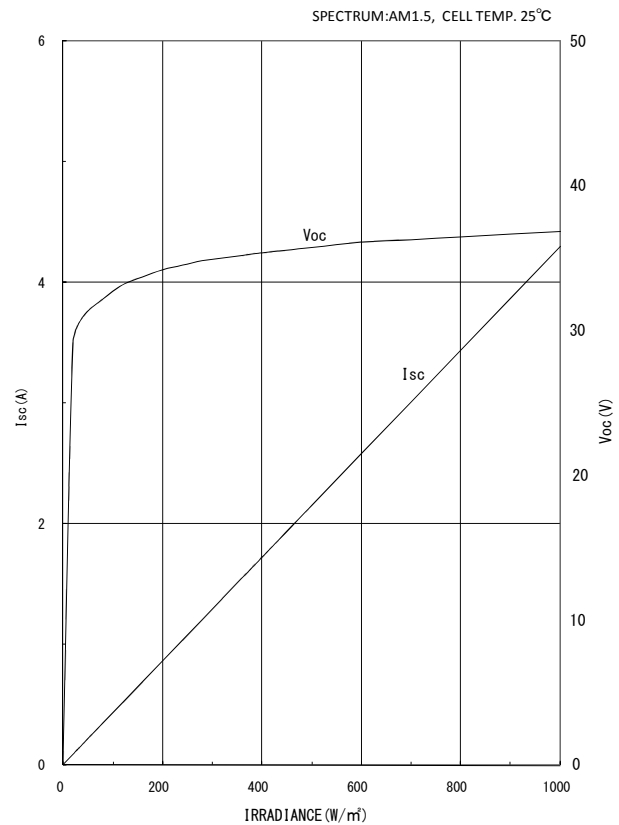

太陽電池モジュールKD70SX-RPの電流-電圧特性の温度依存性

太陽電池モジュールKD70SX-RPの最大出力、開放電圧、短絡電流、最大出力動作電圧、最大出力動作電流の温度依存性

太陽電池モジュールKD70SX-RPの電流-電圧特性の照度依存性

太陽電池モジュールKD70SX-RPの短絡電流、開放電圧の照度依存性