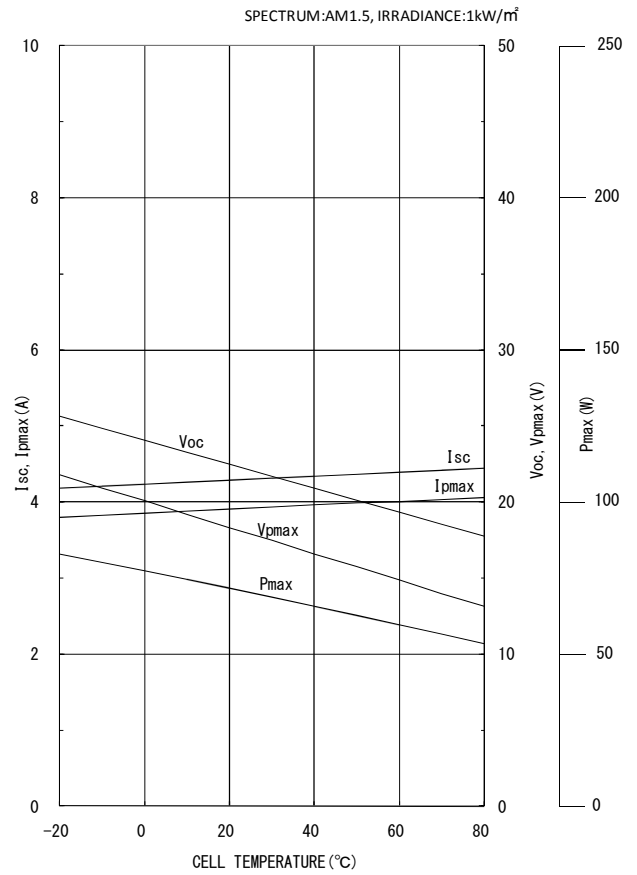

太陽電池モジュールKD70SX-RPの電流-電圧特性の温度依存性

太陽電池モジュールKD70SX-RPの最大出力、開放電圧、短絡電流、最大出力動作電圧、最大出力動作電流の温度依存性

太陽電池モジュールKD70SX-RPの電流-電圧特性の照度依存性

太陽電池モジュールKD70SX-RPの短絡電流、開放電圧の照度依存性